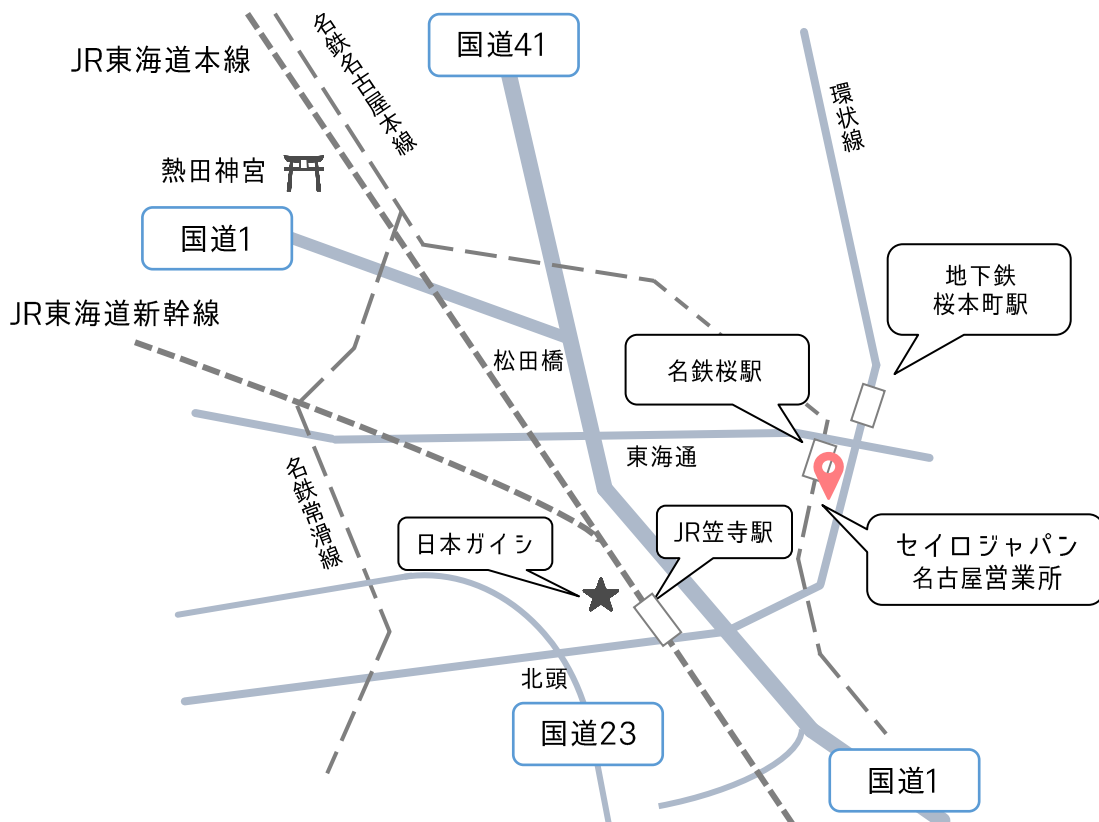

<セイロジャパン名古屋営業所案内図>

〒457-0038 TEL 052-819-4500
愛知県名古屋市南区桜本町21第2アマクスビル2F

[▶Googleマップで見る](#)

<公共交通機関で来社される場合>

- ①名鉄名古屋本線「桜駅」から徒歩4分
- ②地下鉄桜通線「桜本町駅」3番出口から徒歩9分
- ③JR「笠寺駅」から市バス乗換
「笠寺駅」乗車→「桜本町四丁目」
下車徒歩1分
新瑞橋13、14系統：笠寺駅→新瑞橋行

<車で来社される場合>

※駐車場に限りがありますので、なるべく公共交通機関をご利用ください。

- ①名古屋高速3号大高線「笠寺」出口(南行)
- ②名古屋高速3号線「呼続」出口(北行)

写真2枚目(4台)、3枚目(2台)の赤枠がセイロジャパン駐車場になります。空いているスペースにご駐車ください。

立体駐車場のため、上下2段に駐車ができます。駐車スペースがない場合、車を上げますので、お手数ですが営業所内にお声がけください。